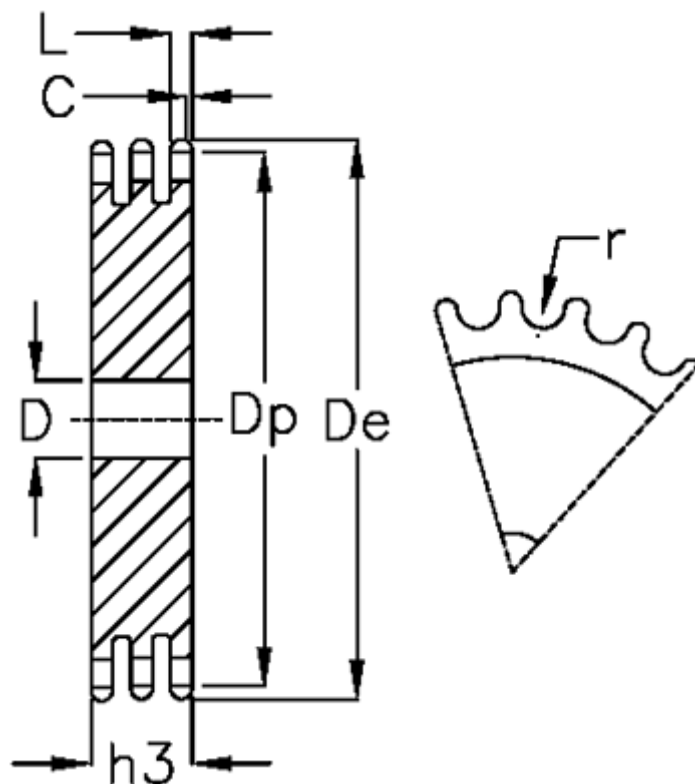

Varenummer: 616023007085  
Beskrivelse: Pladehjul 12 B-3 Z=85 triplex

## Mål

Antal tænder	= 85	L = 10.8
C	= 2	r = 12.07
D	= 30	
De	= 524.5	
Dp	= 515.55	
For kædebetegnelse	= 12 B-3	
For kæde størrelse	= 3/4 x 7/16	
h3	= 49.8	